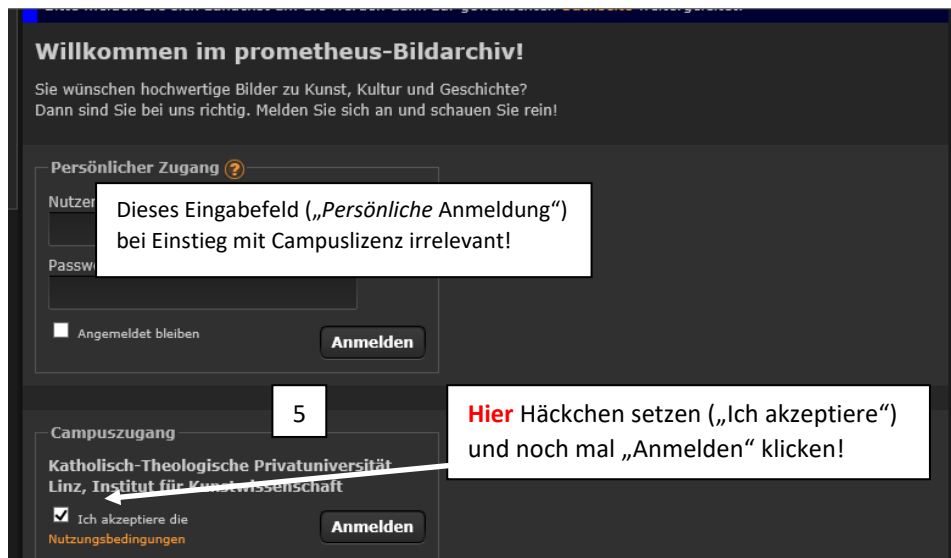

[1] Im Suchfeld des DBIS „prometheus“ eingeben („Go“), dann [2] prometheus anklicken und ...

The screenshot shows the 'Datenbank-Infosystem (DBIS)' interface. At the top, it identifies the 'Diözesan- und Universitätsbibliothek der Katholischen Privat-Universität Linz'. Below this is a navigation bar with links for 'Diözesan- und Universitätsbibliothek', 'DB Theologie/Religionswiss.', 'Alle DB', and 'EZB'. The main search area shows 'Ergebnisse Ihrer Suche' with the criteria 'Suche über alle Felder: "prometheus"'. A table lists the search results, with 'prometheus - Das verteilte digitale Bildarchiv für Forschung und Lehre e.V.' highlighted. A box labeled '1' points to the search input field, and a box labeled '2' points to the search result entry.

... [3] bei **Recherche starten** den *Link* aktivieren.

This screenshot shows the 'Detailansicht' for the search result 'prometheus - Das verteilte digitale Bildarchiv für Forschung und Lehre e.V.'. It provides the search URL 'http://ktuhan.ktu-linz.ac.at/han/prometheus/' and availability information: 'auf dem Campus und für Berechtigte weltweit mit einem Webbrowser recherchierbar'. A box labeled '3' points to the 'Recherche starten' link. The 'Hinweise' section notes that the database is accessible from the home network of KTU. The 'Inhalt' section describes the archive as a digital image archive for art and cultural studies, containing over 1.5 million digital reproductions from 88 databases.

[4] Abfragemaske des „Hidden Automatic Navigator“ (HAN-Server) – geben Sie hier Ihre **Zugangsdaten des Nutzer/innenkontos der DUB** ein (Benutzername [p-Nummer] / Pass- bzw. Kennwort).

Nun gelangen Sie zur **Startseite** von **prometheus** mit einer **Zwischenabfrage zum Zugang** [5]