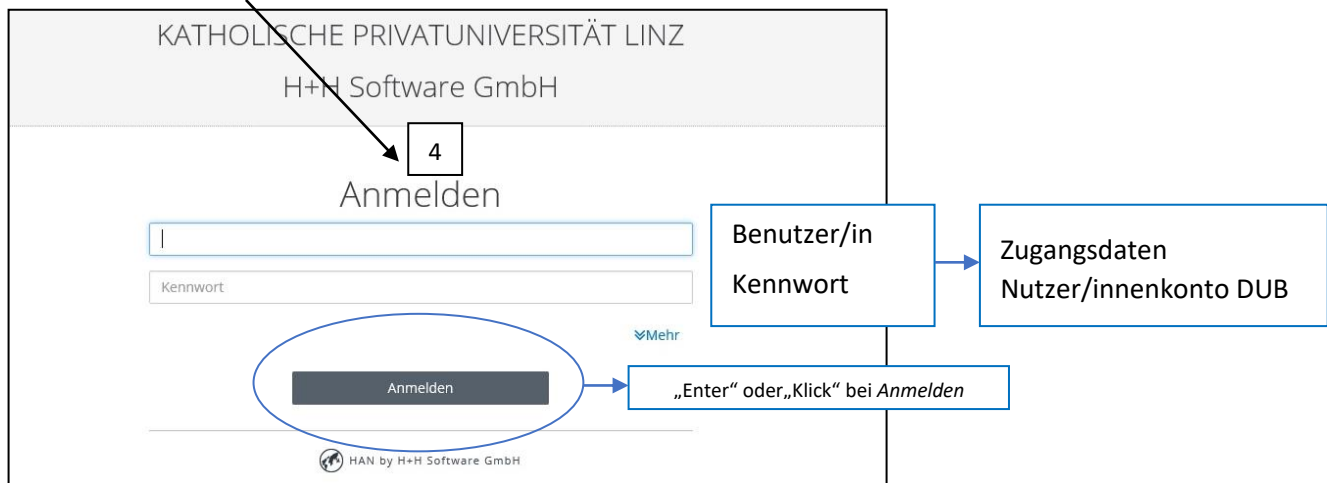

[4] Abfragemaske des „Hidden Automatic Navigator“ (HAN-Server) – geben Sie hier Ihre **Zugangsdaten des Nutzer/innenkontos der DUB** ein (Benutzername [p-Nummer] / Pass- bzw. Kennwort).