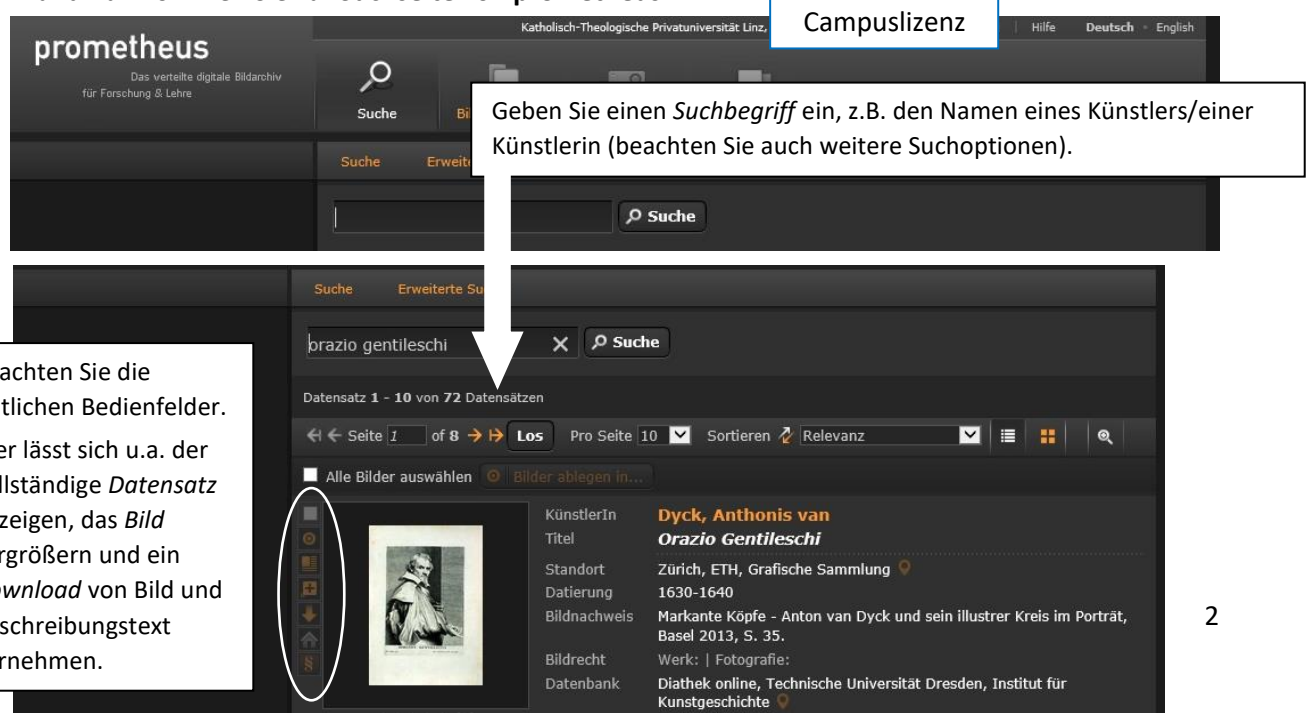

... und nun kommen Sie zur **Suchseite** von **prometheus**