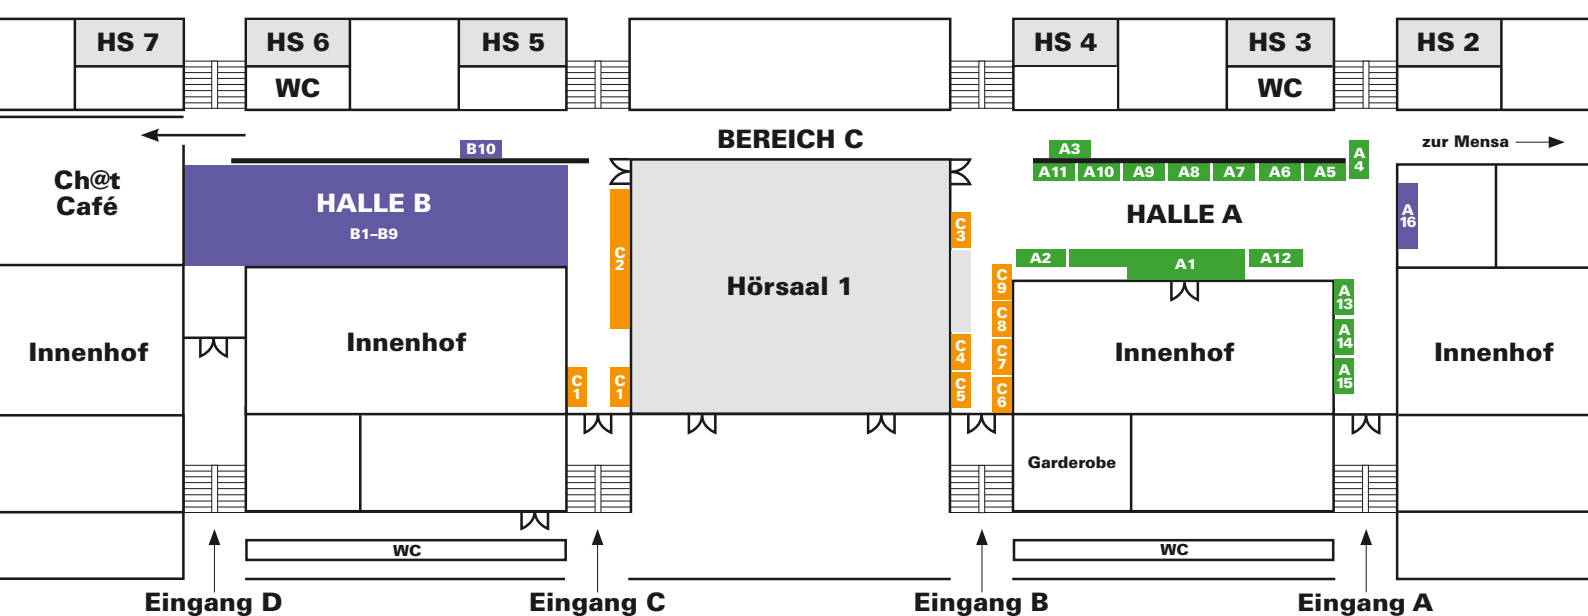

Hallenplan: Kojenberatung 9.15 – 14.15 Uhr

HALLE A: Messeinformation, Ausbildungszentren und allgemeine Bildungsberatung

A1	Messeinformation
A2	Zentrum für Fernstudien Österreich
A3	Berufsbegleitend studieren am BFI Campus
A4	Kollegs in Oberösterreich
A5	Arbeiterkammer OÖ – Bildungsberatung
A6	WKO Karriere-Center / WKO Duale Akademie OÖ
A7	Freiwilliges Soziales Jahr
A8	Universität Passau
A9	Volkshilfe OÖ
A10	youngCaritas
A11	Caritas Schulen für Sozialbetreuungsberufe
A12	Diakoniewerk – Sozialbetreuungsberufe und FSJ
A13	JugendService des Landes OÖ
A14	Zivildienst des Landes OÖ
A15	Bundesheer – Jobs mit Zukunft
A16	JKU Studierendeninfo- und -beratungsservice