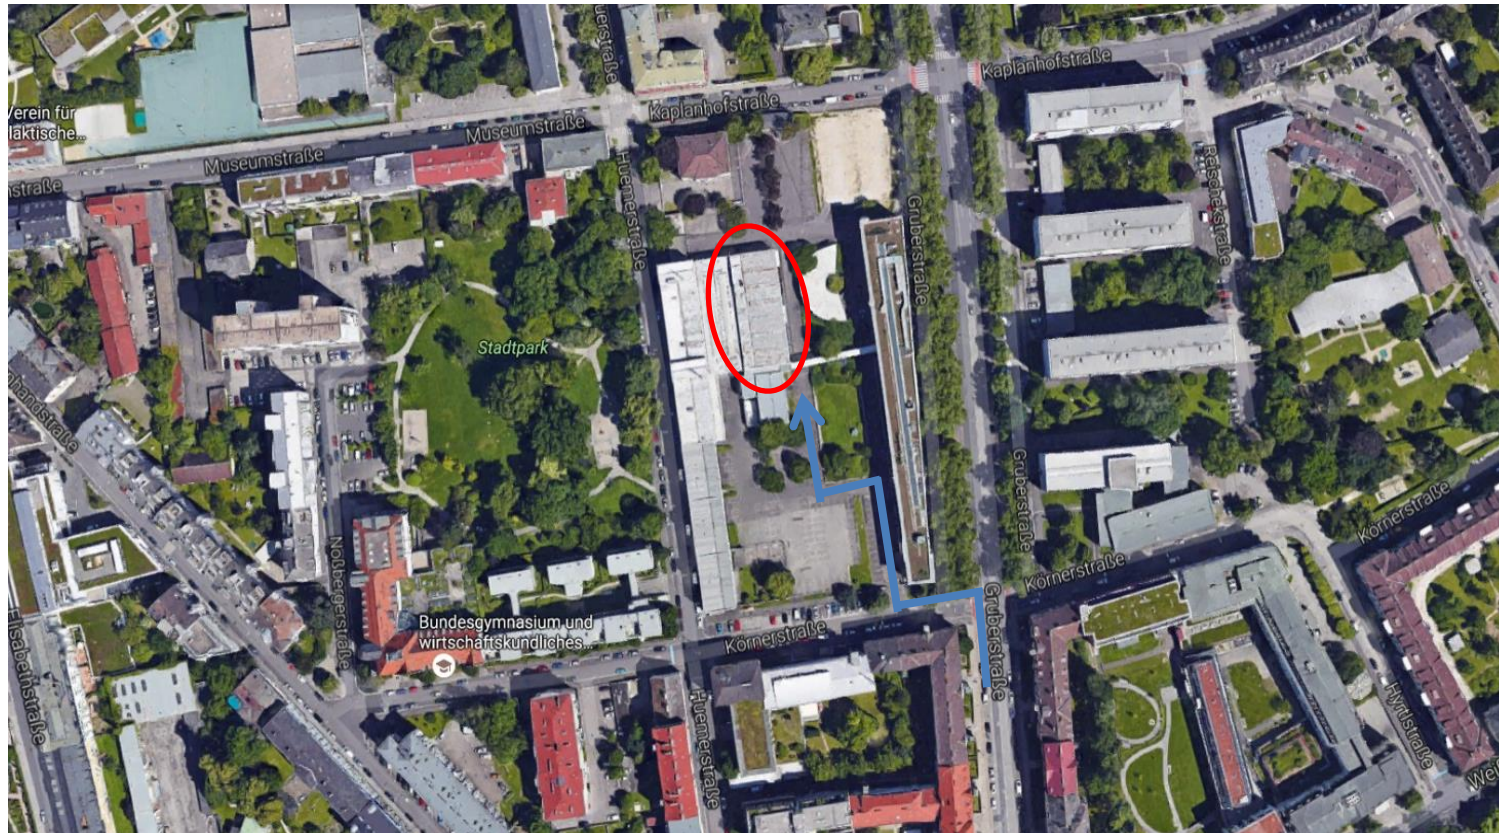

**LIFE SCIENCE PARK der JKU Linz  
Zentrum der Medizinischen Lehre**

Huemerstraße 3-5, 4020 Linz

Sie erreichen das Zentrum der Medizinischen Lehre der JKU Linz über die Ecke Gruberstraße/Körnerstraße.